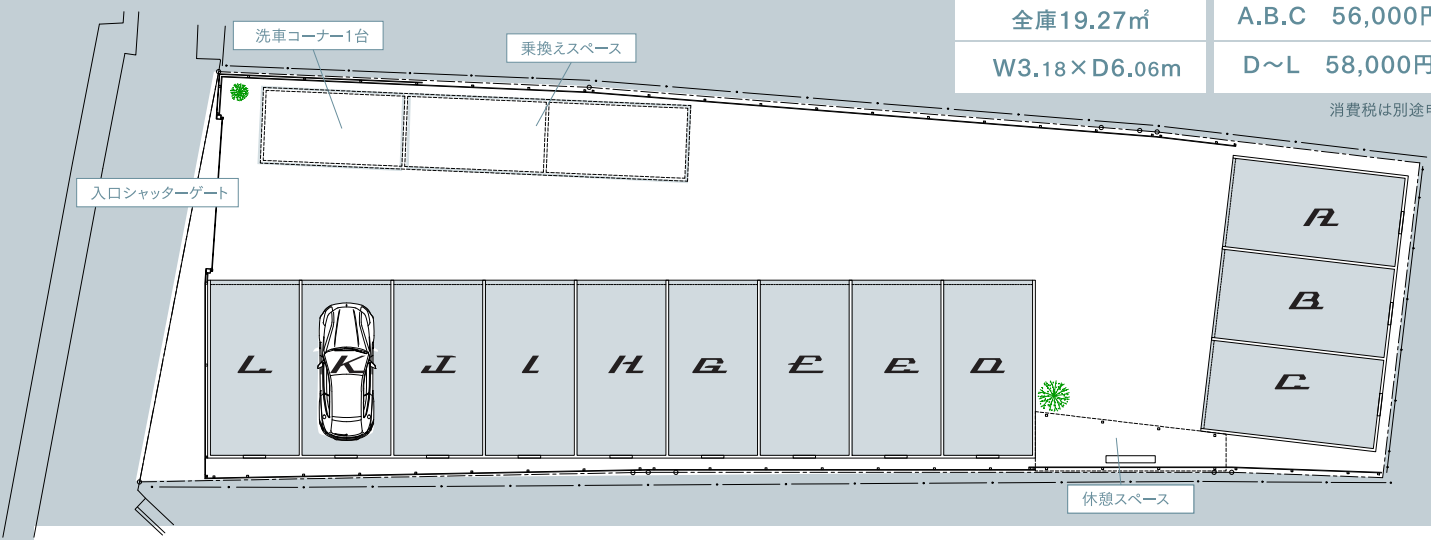

全庫19.27㎡	A.B.C 56,000円/月
W3.18×D6.06m	D~L 58,000円/月

消費税は別途申し受けます

- ・24時間利用可能
- ・シャッターはリモコン式で電動オープン
- ・洗車コーナーも完備
- ・共用休憩スペース有り
- ・乗換え用仮駐車スペース3台有り(ゲート前1台、場内2台)
- ・場内出入りにメンバー専用リモコン式ゲート設置
- ・場内通路幅が広く回転半径の大きい車も駐車可
- ・アクセスしやすい好立地